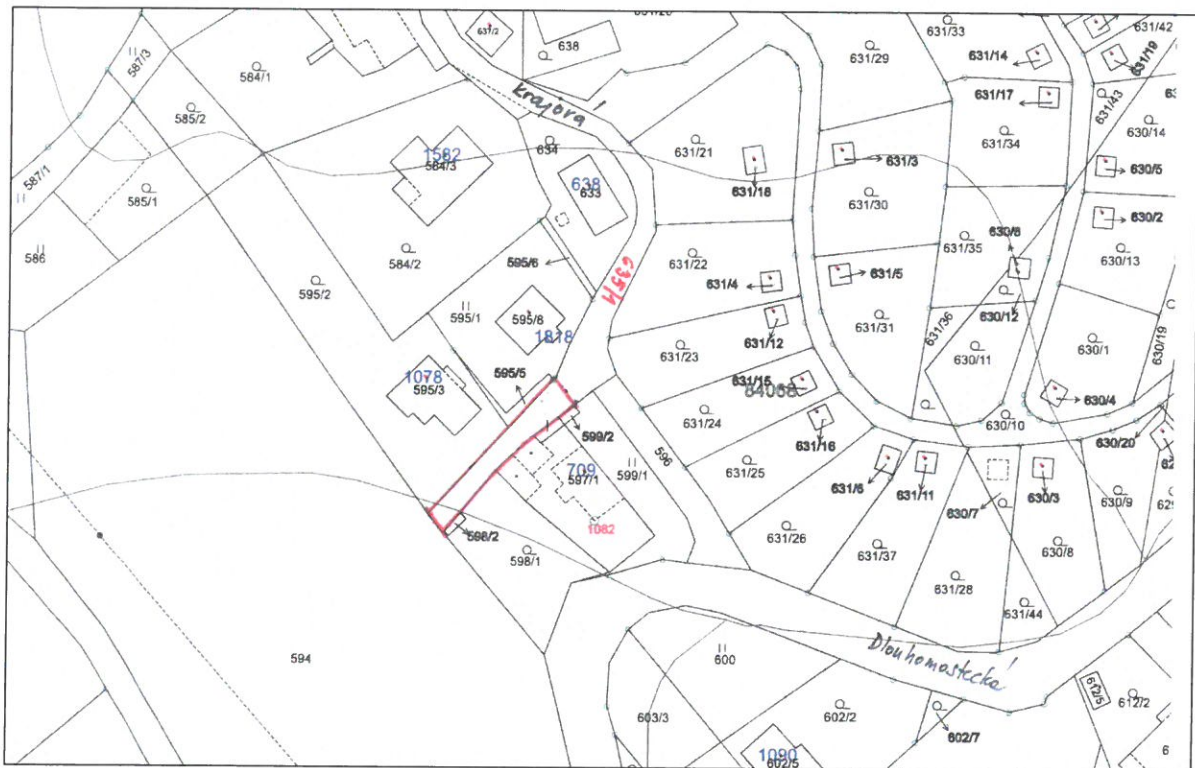

2019/34

STATUTÁRNÍ MĚSTO LIBEREC MĚSTSKÝ OBVOD LIBEREC - VRATISLAVICE NAD NISOU

zveřejňuje podle ustanovení § 39 odst.1 zákona č. 128/2000 Sb., o obcích, ve znění
pozdějších předpisů, z á m ě r :

PRONÁJEM POZEMKU K.Ú. VRATISLAVICE NAD NISOU

1. p.p.č. 635/1

účel : pronájem části
oblast : ul. Krajová

Zveřejnění: 15. 03. 2019 – 1. 04. 2019

VYVĚŠENO DNE: 15 -03- 2019

SEJMUTO DNE:

Lukáš P o h a n k a
starosta Městského obvodu Liberec –
Vratislavice nad Nisou