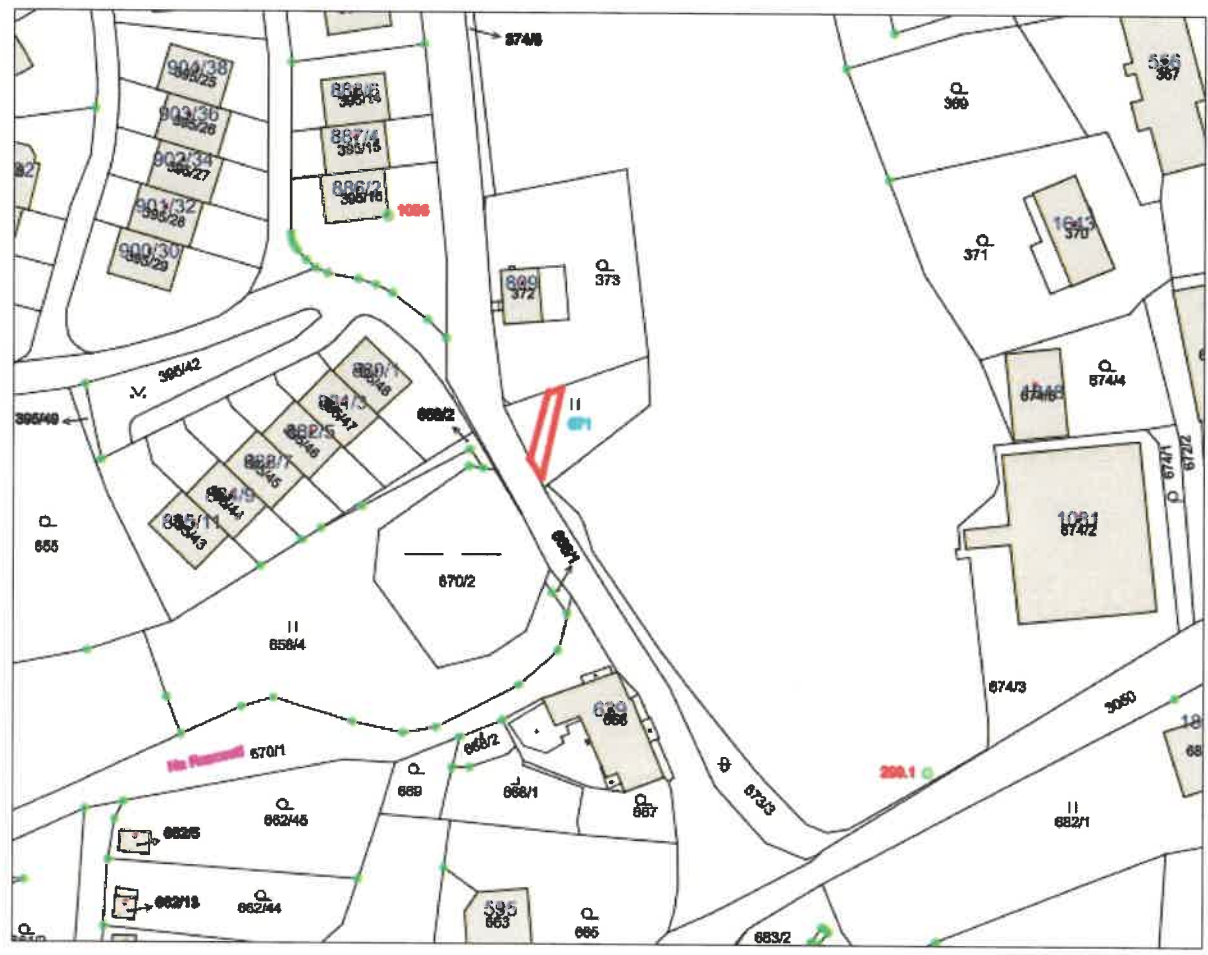

# STATUTÁRNÍ MĚSTO LIBEREC MĚSTSKÝ OBVOD LIBEREC - VRATISLAVICE NAD NISOU

zveřejňuje podle ustanovení § 39 odst.1 zákona č. 128/2000 Sb., o obcích, ve znění  
pozdějších předpisů, z á m ě r :

### 1. p.p.č. 671

účel : pronájem části  
oblast : ul. Na Rozcestí

Zveřejnění: 1 0. 04. 2024 – 2 6. 04. 2024

Lukáš Pohanka  
starosta Městského obvodu Liberec –  
Vratislavice nad Nisou

Informace případným zájemcům podá technický odbor –správa majetku – Jitka Špidlenová,  
tel. 482 428 823