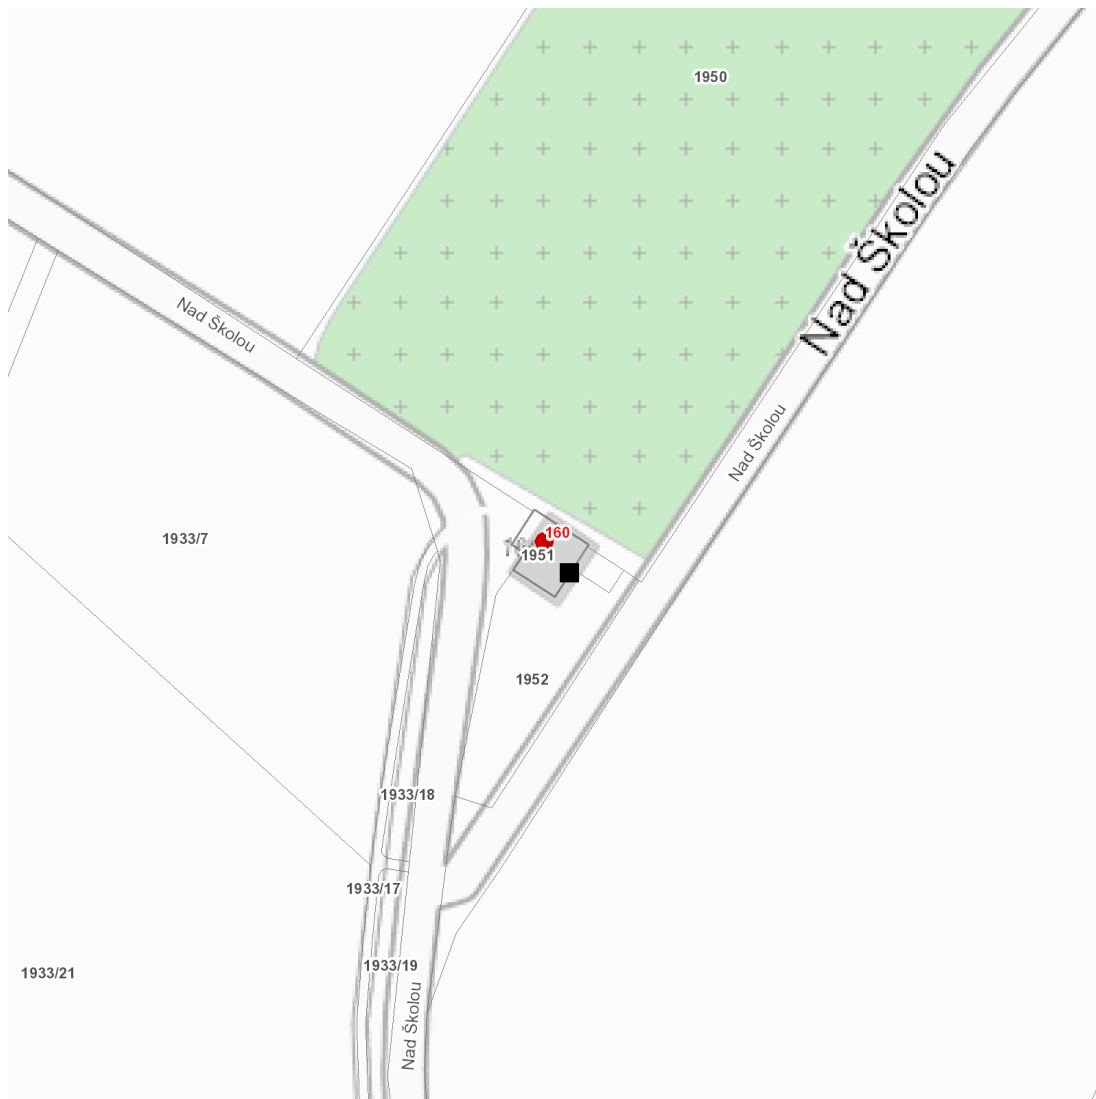

dne 3. 10. 2022 od 9:00 do 17:00 hodin

Orientační mapový podklad odstávkou dotčených lokalit

VYSVĚTLIVKY

- – adresy dotčené odstávkou elektřiny
- – místa připojení k elektrické síti dotčená odstávkou

INFORMACE ZASLÁNA