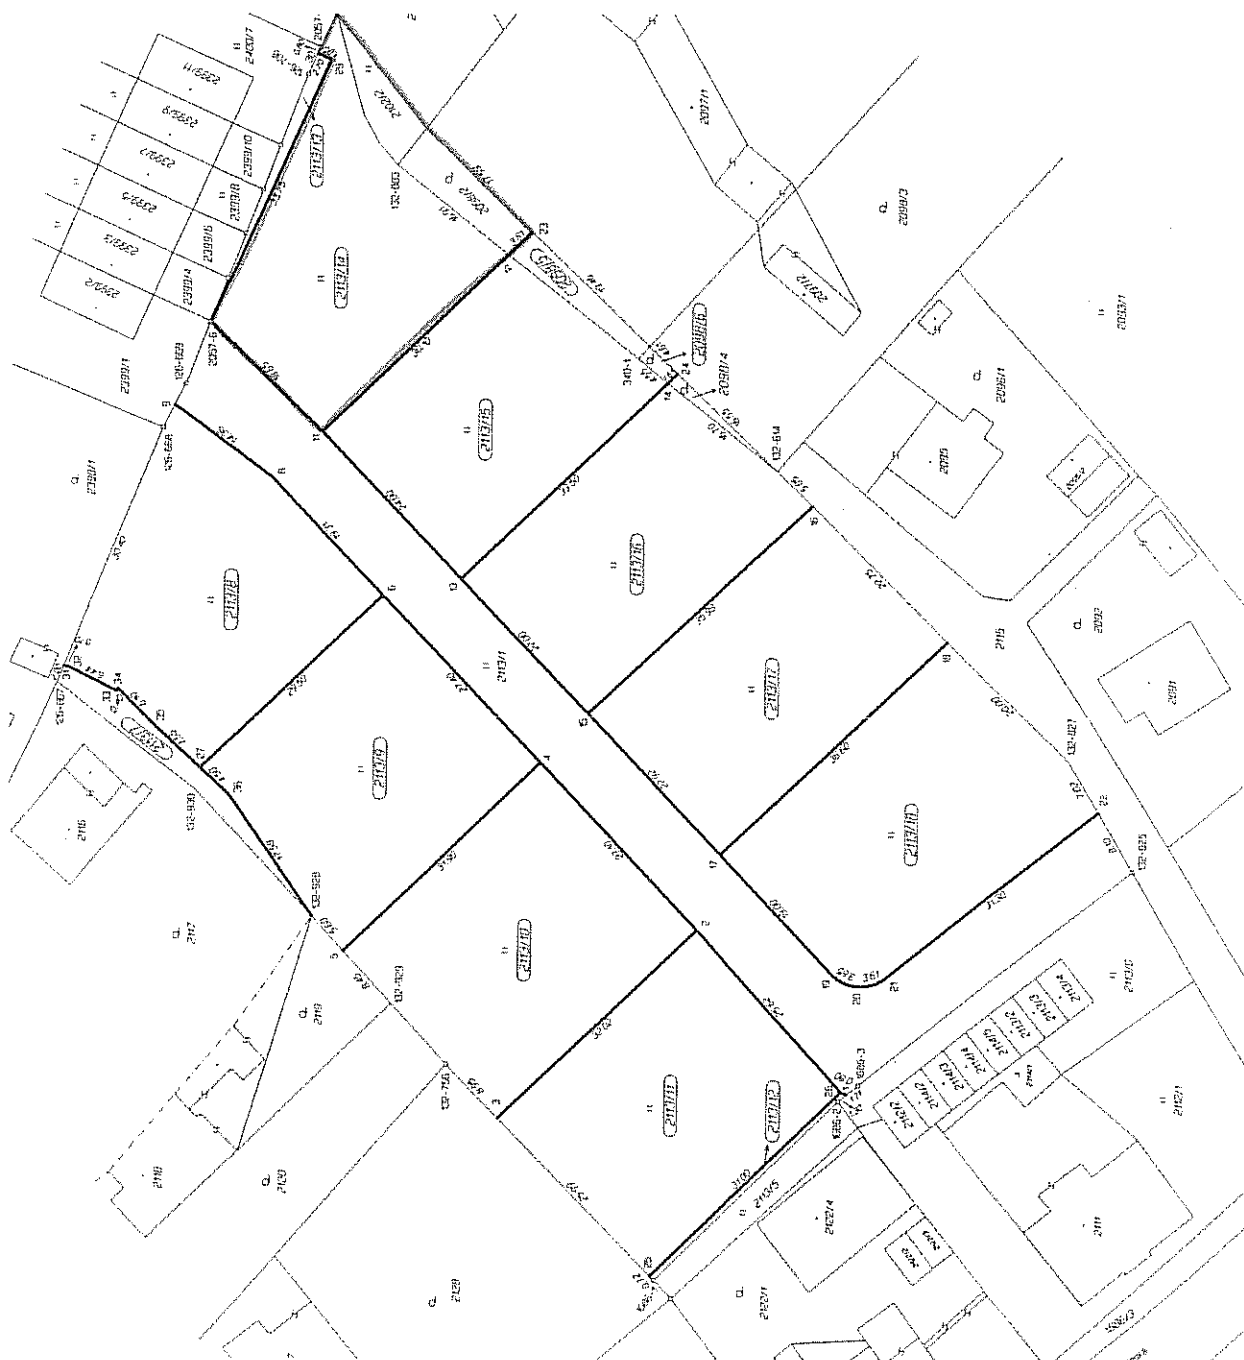

PRIVATIZAČNÍ PROJEKT PŘEVOD POZEMKŮ VE VLASTNICTVÍ STATUTÁRNÍHO MĚSTA LIBEREC

1. OZNAČENÍ NEMOVITOSTÍ:

katastrální území: Vratislavice nad Nisou p.p.č. 2113/14 + 2098/2 + 2102/2
(oddělený z p.p.č. 2113/1a 2098/2 dle GP č. 2965-39/2010 ze dne 4.3.2010)

trvalý travní porost, zahrada (zemědělský půdní fond), o výměře 881 m², při ul. Tanvaldská a Šíkmá, Liberec XXX – Vratislavice nad Nisou

Městský obvod Liberec – Vratislavice nad Nisou nabízí pozemkové parcely pro individuální výstavbu rodinných domů v zajímavé lokalitě.

Obec **vybuduje a garantuje** výstavbu inženýrských sítí a účelové komunikace dle geometrického plánu. Tento navržený záměr **nabízí zájemcům o pozemky garanci**, že na nich bude realizována individuální výstavba rodinných domů.